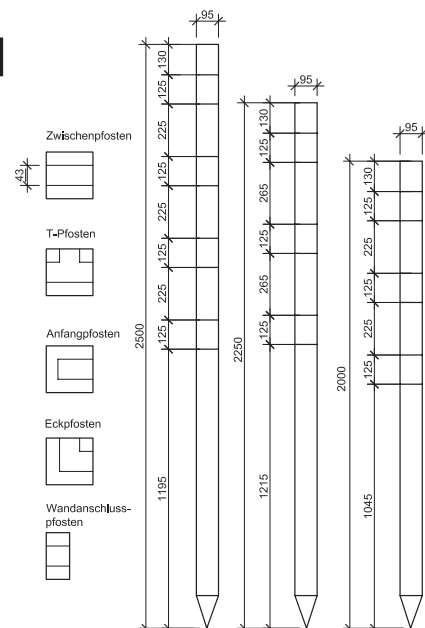

für 4 Planken

Artikelnr.	Masse	Ausführung	Preis/Stk.
761109718902	9,5/9,5 × L250cm	Zwischenpfosten	121.00
761109718803	9,5/9,5 × L250cm	T-Pfosten	131.00
761109718704	9,5/9,5 × L250cm	Eckpfosten	131.00
761109718605	9,5/9,5 × L250cm	Endpfosten	131.00
761109718506	4,0/9,5 × L250cm	Wandanschluss	94.65