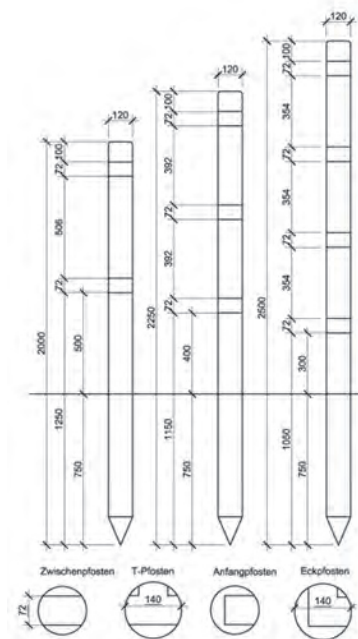

Rundholz in Fichte zu Rundholzzaun

- zylindrisch gefräst; Fichte von CH/DE/EE, braun imprägniert im Vakuum-Druck-Verfahren
- Mass- und Spezialanfertigung möglich, **Lieferfrist 1 Woche**

Artikelnr.	Masse	Preis/Stk.
7611097670040	Ø7,0 × L250cm	17.00

Zuschläge zu Koppel- und Rundholzzaun

- abweichende Ausfräsungen auf Anfrage
- **Lieferfrist 4 Wochen**

Artikelnr.	Mehrpreis für	Preis/Stk.
7611097891001	Pyramidenkopf bei Pfosten aus Europ., Lärche zu Koppelzaun	22.05