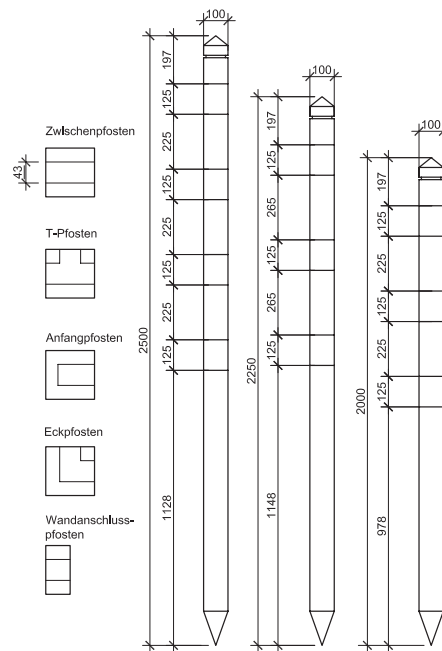

Pfosten in Eiche zu Koppelzaun

- vierkant, glattgehobelt, gespitzt, Längskanten gefast, Kopfform Pyramide mit umlaufender Nut
- für Planken 12/4 cm, Mass- und Spezialanfertigung möglich, Eiche von CH/DE, natur, unbehandelt, **Lieferfrist 4 Wochen**

für 3 Planken

Artikelnr.	Masse	Ausführung	Preis/Stk.
7611097749029	10/10 × L200cm	Zwischenpfosten	167.00
7611097749128	10/10 × L200cm	T-Pfosten	175.00
7611097749227	10/10 × L200cm	Eckpfosten	175.00
7611097749326	10/10 × L200cm	Endpfosten	175.00
7611097749425	5/10 × L200cm	Wandanschluss	89.50
7611097749524	10/10 × L225cm	Zwischenpfosten	186.00
7611097749623	10/10 × L225cm	T-Pfosten	195.00
7611097749722	10/10 × L225cm	Eckpfosten	195.00
7611097749821	10/10 × L225cm	Endpfosten	195.00
7611097749920	5/10 × L225cm	Wandanschluss	99.30

für 4 Planken

Artikelnr.	Masse	Ausführung	Preis/Stk.
7611097748022	10/10 × L250cm	Zwischenpfosten	211.00
7611097748121	10/10 × L250cm	T-Pfosten	223.00
7611097748220	10/10 × L250cm	Eckpfosten	223.00
7611097748329	10/10 × L250cm	Endpfosten	223.00
7611097748428	5/10 × L250cm	Wandanschluss	112.00

Pfosten in Fichte zu Rundholzzaun

- zylindrisch gefräst, gespitzt, gefast; für Rundholz Ø 7,0 cm, Fichte von CH/DE/EE, braun imprägniert im Vakuum-Druck-Verfahren
- Mass- und Spezialanfertigung möglich, **fettgedruckte Artikel** ab Lager, falls nicht Lager Lieferfrist 4 Wochen

für 2 Rundhölzer

Artikelnr.	Masse	Ausführung	Preis/Stk.
7611097269008	10/10 × L200cm	Zwischenpfosten	43.75
7611097269107	10/10 × L200cm	T-Pfosten	61.85
7611097269206	10/10 × L200cm	Eckpfosten	61.85
7611097269305	10/10 × L200cm	Endpfosten	42.20

für 3 Rundhölzer

Artikelnr.	Masse	Ausführung	Preis/Stk.
7611097269404	10/10 × L250cm	Zwischenpfosten	50.35
7611097269503	10/10 × L250cm	T-Pfosten	73.45
7611097269602	10/10 × L250cm	Eckpfosten	73.45
7611097269701	10/10 × L250cm	Endpfosten	48.00

für 4 Rundhölzer

Artikelnr.	Masse	Ausführung	Preis/Stk.
7611097269800	10/10 × L250cm	Zwischenpfosten	62.50
7611097269909	10/10 × L250cm	T-Pfosten	86.45
7611097268902	10/10 × L250cm	Eckpfosten	86.45
7611097268803	10/10 × L250cm	Endpfosten	59.00