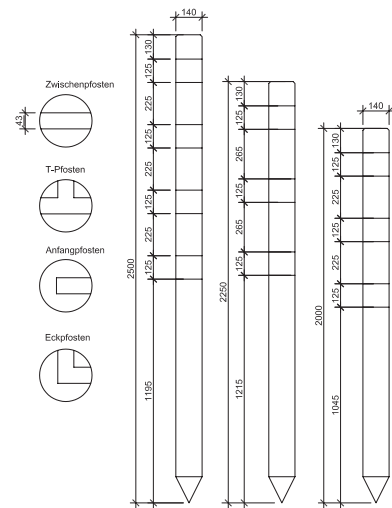

für 4 Planken

Artikelnr.	Masse	Ausführung	Preis/Stk.
7611097279809	Ø14 × L250cm	Zwischenpfosten	92.15
7611097279908	Ø14 × L250cm	T-Pfosten	100.95
7611097278901	Ø14 × L250cm	Eckpfosten	100.95
7611097278802	Ø14 × L250cm	Endpfosten	89.10