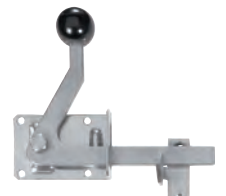

Artikelnr.	Anwendung	Preis/Stk.
7611097003510	Einzeltor	59.50
7611097986905	Doppeltor	225.00

Einzeltorbeschlag, verzinkt

Doppeltorbeschlag, verzinkt

Einzeltorbeschlag zu Ornament- und Sichtschutztor

- passend zu Tor gerade, blauverzinkt
- **Lieferfrist 1 Woche**

Artikelnr.	Preis/Stk.
7611097986028	149.00

Gartentorfall

- rostfreier Edelstahl, inkl. Schrauben, links und rechts verwendbar
- **Lieferfrist 1 Woche**

Artikelnr.	Masse	Preis/Stk.
7611097407718	B8 x L5,5cm	29.00